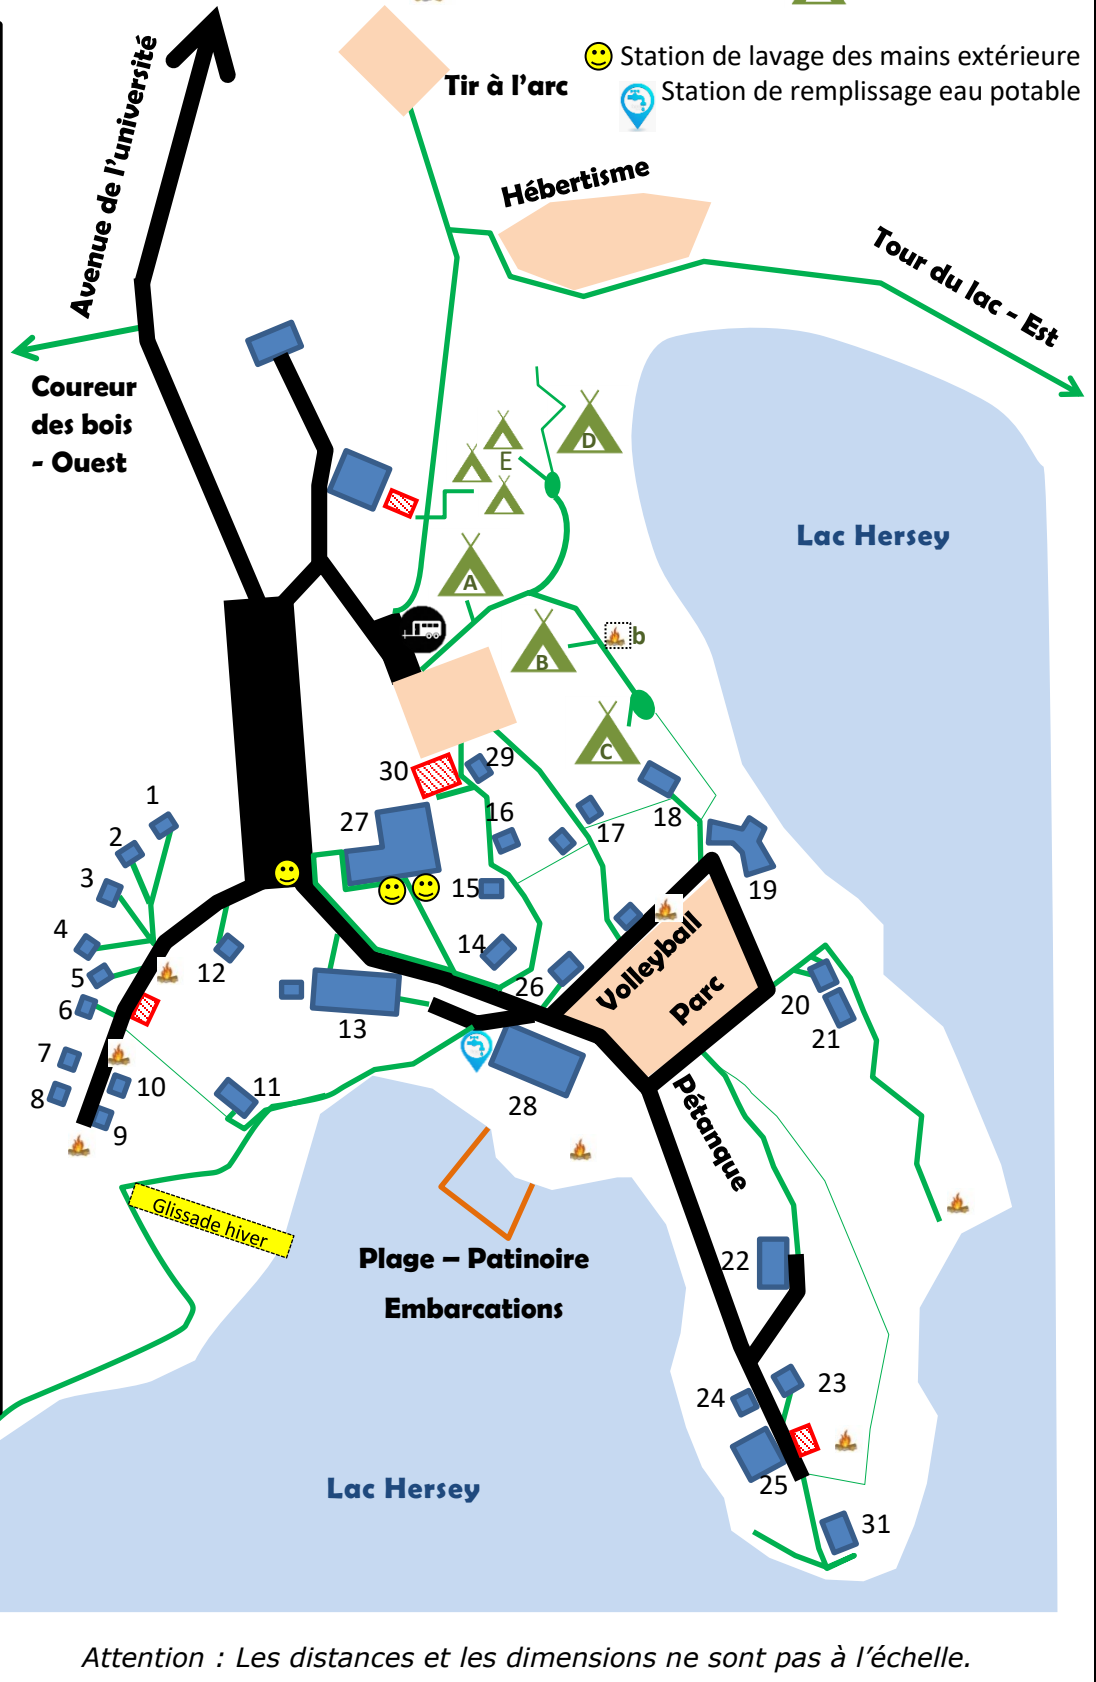

Carte du site principal

- Chemin pour voitures
- Chemin pédestre (Raccourcis)
- Bloc sanitaire
- Stationnements
- Feux de camp
- Camping en location

- 1 Hutte 1
- 2 Hutte 2
- 3 Hutte 3
- 4 Hutte 4
- 5 Hutte 5
- 6 Hutte 6
- 7 Hutte 7
- 8 Hutte 8
- 9 Hutte 9
- 10 Hutte 10
- 11 Nid
- 12 B52
- 13 Abénakis
(Incluant halte-garderie)
- 14 Chalet de cèdre
- 15 Trappeur
- 16 Bucheron
- 17 Parlotte
- 18 Hirondelle
- 19 Louis-Riel
- 20 Castor A/B
- 21 Triplex
- 22 Acadiens
- 23 Mariposa
- 24 Alouette A/B

- 25 Magoshan
(Espace communautaire)
- 26 Accueil
(Réception)
- 27 Oasis / Cafétéria
(Salle à manger)
- 28 Mosaïque
(Espace communautaire)
- 29 Papillon
(Espace polyvalent)
- 30 Buanderie
(Laveuses et sècheuses)
- 31 Pont Soleil
(Terrasse couverte)

Attention : Les distances et les dimensions ne sont pas à l'échelle.