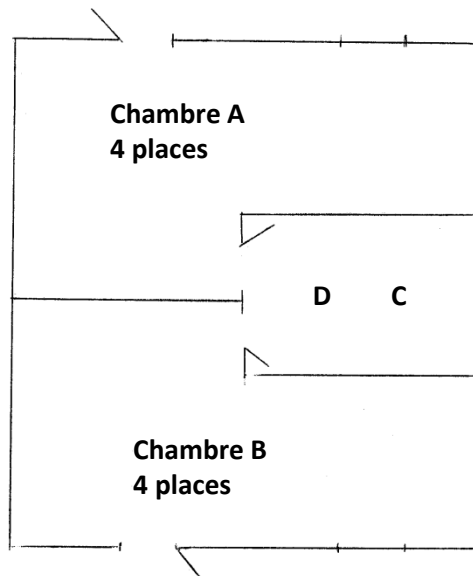

CASTOR

D : Lavabo
C : Bain et toilette

NOMBRE DE LITS EN FONCTION DE LA CHAMBRE

4 places : 2 lits simples + 1 lit superposé