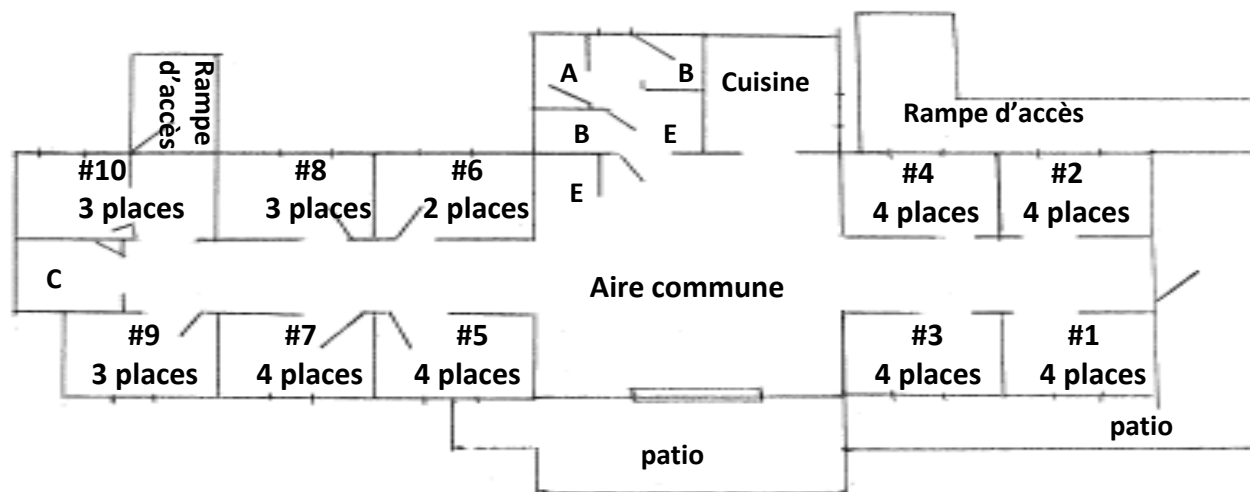

# Auberge - Abénakis (haut)

Capacité avec cafétéria: 35 personnes (+ 5 matelas au sol)

Capacité en mode auto-cuisine : 16 personnes et +

- A : Douche
- B : Toilette
- C : Bain, douche, lavabo et toilette
- D : Lavabos (2)
- E : Buanderie

## NOMBRE DE LITS EN FONCTION DE LA CHAMBRE

- 4 places : 2 lits simples + 1 lit superposé
- 3 places : 1 lit simple et 1 lit superposé
- 2 places : 2 lits simples