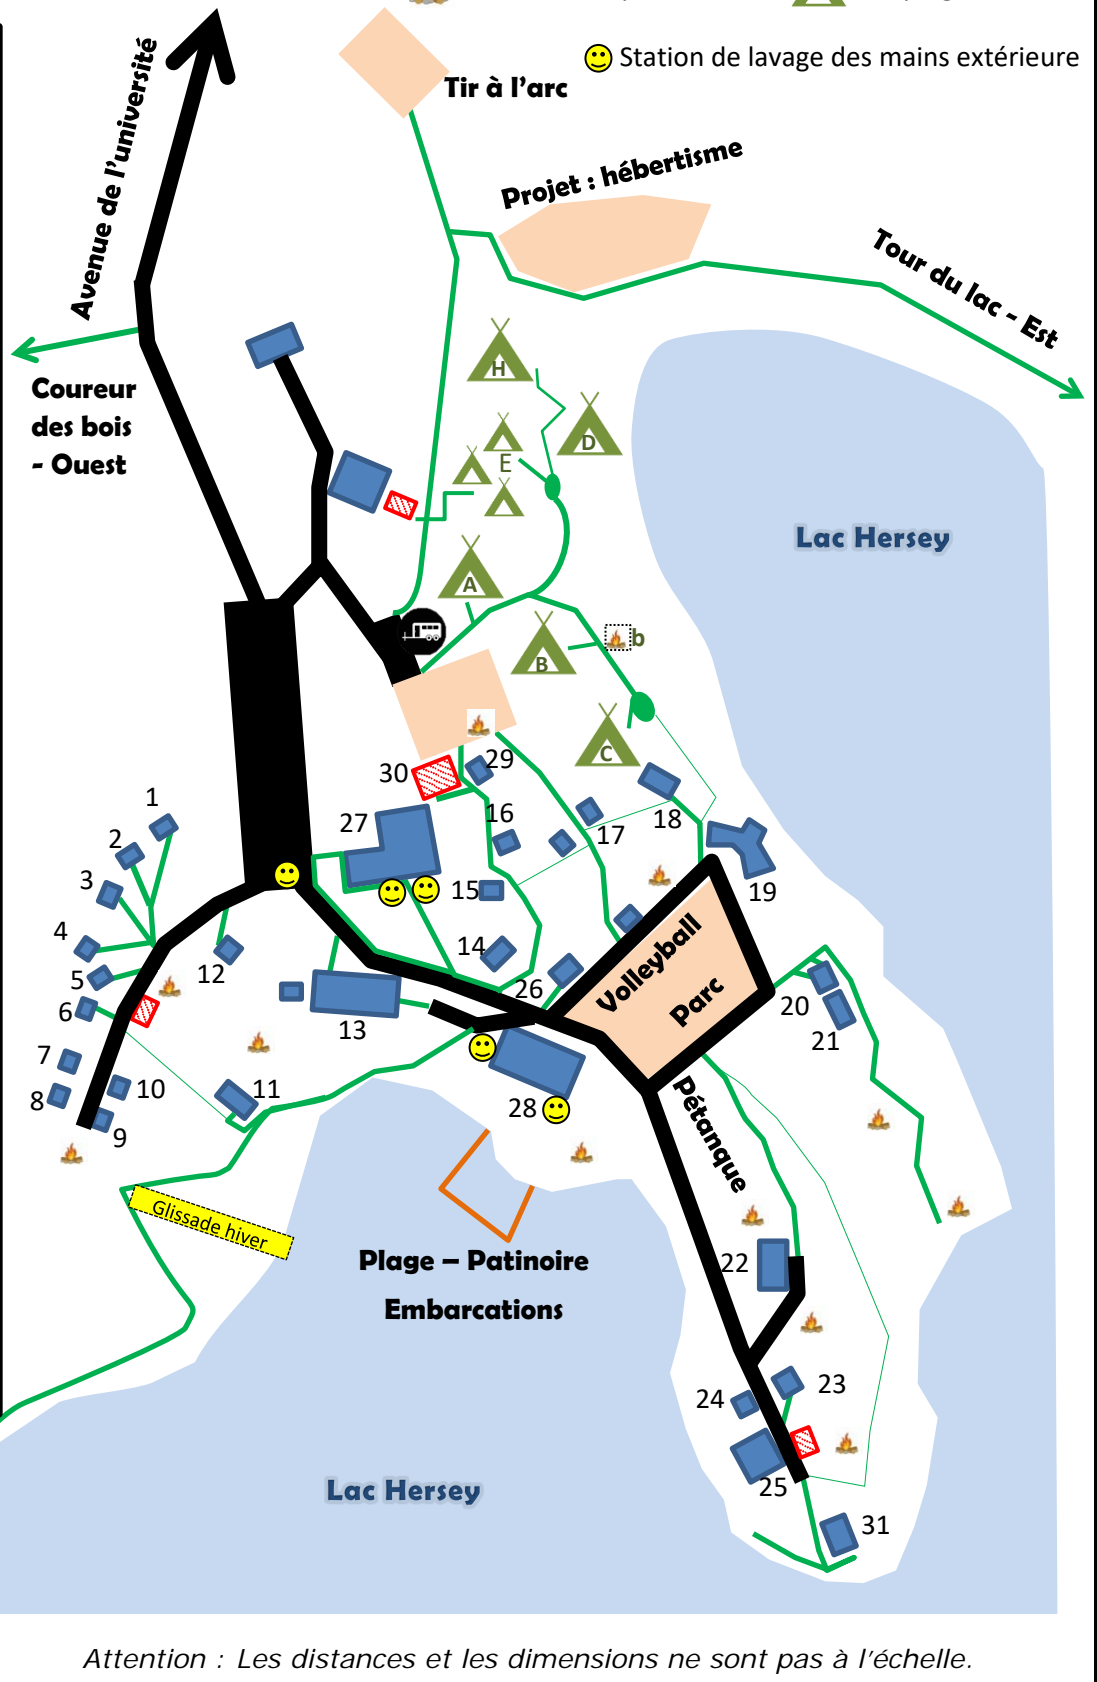

# Carte du site principal

- Chemin pour voitures
- Chemin pédestre (Raccourcis)
- Bloc sanitaire
- Stationnements
- Feux de camp
- Camping en location

Station de lavage des mains extérieure

- 1 Hutte 1
- 2 Hutte 2
- 3 Hutte 3
- 4 Hutte 4
- 5 Hutte 5
- 6 Hutte 6
- 7 Hutte 7
- 8 Hutte 8
- 9 Hutte 9
- 10 Hutte 10
- 11 Nid
- 12 B52
- 13 Abénakis  
(Incluant halte-garderie)
- 14 Chalet de cèdre
- 15 Trappeur
- 16 Bucheron
- 17 Parlotte
- 18 Hirondelle
- 19 Louis-Riel
- 20 Castor A/B
- 21 Triplex
- 22 Acadiens
- 23 Mariposa
- 24 Alouette A/B
  
- 25 Magoshan  
(Espace communautaire)
- 26 Accueil  
(Réception)
- 27 Oasis / Cafétéria  
(Salle à manger)
- 28 Mosaïque  
(Espace communautaire)
- 29 Papillon  
(Espace polyvalent)
- 30 Buanderie  
(Laveuses et sècheuses)
- 31 Pont Soleil  
(Terrasse couverte)

Attention : Les distances et les dimensions ne sont pas à l'échelle.